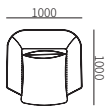

坐垫为高弹海绵复合，最上层为蓬松棉填充

面料

沙发套不可拆卸，多种面料或牛皮可选

靠包

珍珠棉和鹅绒混合填充，纯棉靠包内套，外套为可拆卸的面料或牛皮套

组合沙发
31F006

都汇里

沙发

31F006-11
1000*1000*755mm
39.4*39.4*29.7"

31F006-12
2200*1000*755mm
86.6*39.4*29.7"

单扶

31F006-21
1300*1000*755mm
51.2*39.4*29.7"

31F006-22
1400*1000*755mm
55.1*39.4*29.7"

31F006-23
1700*1000*755mm
67.0*39.4*29.7"

31F006-24
2000*1000*755mm
78.7*39.4*29.7"

单背

31F006-31
1000*1000*755mm
39.4*39.4*29.7"

31F006-32
1200*1000*755mm
47.2*39.4*29.7"

31F006-33
1400*1000*755mm
55.1*39.4*29.7"

31F006-34
1700*1414*755mm
67.0*55.7*29.7"

转角

31F006-41
1800*1200*755mm
70.9*47.2*29.7"

角位

31F006-61
1300*1300*755mm
51.2*51.2*29.7"

组合尺寸

31F006ZH-01
3200*1800*755mm
126.0*70.9*29.7"

31F006ZH-02
3400*1000*755mm
133.9*39.4*29.7"

31F006ZH-03
3600*1800*755mm
141.7*70.9*29.7"