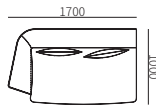

31F006-11
1000*1000*755mm
39.4*39.4*29.7"

31F006-12
2200*1000*755mm
86.6*39.4*29.7"

单扶

31F006-21
1300*1000*755mm
51.2*39.4*29.7"

31F006-22
1400*1000*755mm
55.1*39.4*29.7"

31F006-23
1700*1000*755mm
67.0*39.4*29.7"

31F006-24
2000*1000*755mm
78.7*39.4*29.7"

单背

31F006-31
1000*1000*755mm
39.4*39.4*29.7"

31F006-32
1200*1000*755mm
47.2*39.4*29.7"

31F006-33
1400*1000*755mm
55.1*39.4*29.7"

31F006-34
1700*1414*755mm
67.0*55.7*29.7"

转角

31F006-41
1800*1200*755mm
70.9*47.2*29.7"

角位

31F006-61
1300*1300*755mm
51.2*51.2*29.7"

组合尺寸

31F006ZH-01
3200*1800*755mm
126.0*70.9*29.7"

31F006ZH-02
3400*1000*755mm
133.9*39.4*29.7"

31F006ZH-03
3600*1800*755mm
141.7*70.9*29.7"