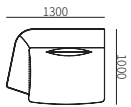

坐垫为高弹海绵复合，最上层为蓬松棉填充

面料

沙发套不可拆卸，多种面料或牛皮可选

靠包

珍珠棉和鹅绒混合填充，纯棉靠包内套，外套为可拆卸的面料或牛皮套

组合沙发
31F006

都汇里

沙发

31F006-11
1000*1000*755mm
39.4*39.4*29.7"

31F006-12
2200*1000*755mm
86.6*39.4*29.7"

单扶

31F006-21
1300*1000*755mm
51.2*39.4*29.7"

31F006-22
1400*1000*755mm
55.1*39.4*29.7"

31F006-23
1700*1000*755mm
67.0*39.4*29.7"

31F006-24
2000*1000*755mm
78.7*39.4*29.7"

单背

31F006-31
1000*1000*755mm
39.4*39.4*29.7"

31F006-32
1200*1000*755mm
47.2*39.4*29.7"

31F006-33
1400*1000*755mm
55.1*39.4*29.7"

31F006-34
1700*1414*755mm
67.0*55.7*29.7"

转角

31F006-41
1800*1200*755mm
70.9*47.2*29.7"

角位

31F006-61
1300*1300*755mm
51.2*51.2*29.7"

组合尺寸

31F006ZH-01
3200*1800*755mm
126.0*70.9*29.7"

31F006ZH-02
3400*1000*755mm
133.9*39.4*29.7"

31F006ZH-03
3600*1800*755mm
141.7*70.9*29.7"