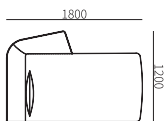

31F006-11
1000*1000*755mm
39.4*39.4*29.7"

31F006-12
2200*1000*755mm
86.6*39.4*29.7"

单扶

31F006-21
1300*1000*755mm
51.2*39.4*29.7"

31F006-22
1400*1000*755mm
55.1*39.4*29.7"

31F006-23
1700*1000*755mm
67.0*39.4*29.7"

31F006-24
2000*1000*755mm
78.7*39.4*29.7"

单背

31F006-31
1000*1000*755mm
39.4*39.4*29.7"

31F006-32
1200*1000*755mm
47.2*39.4*29.7"

31F006-33
1400*1000*755mm
55.1*39.4*29.7"

31F006-34
1700*1414*755mm
67.0*55.7*29.7"

转角

31F006-41
1800*1200*755mm
70.9*47.2*29.7"

角位

31F006-61
1300*1300*755mm
51.2*51.2*29.7"

组合尺寸

31F006ZH-01
3200*1800*755mm
126.0*70.9*29.7"

31F006ZH-02
3400*1000*755mm
133.9*39.4*29.7"

31F006ZH-03
3600*1800*755mm
141.7*70.9*29.7"