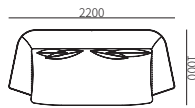

坐垫为高弹海绵复合，最上层为蓬松棉填充

面料

沙发套不可拆卸，多种面料或牛皮可选

靠包

珍珠棉和鹅绒混合填充，纯棉靠包内套，外套为可拆卸的面料或牛皮套

组合沙发
31F006

都汇里

沙发

31F006-11
1000*1000*755mm
39.4*39.4*29.7"

31F006-12
2200*1000*755mm
86.6*39.4*29.7"

单扶

31F006-21
1300*1000*755mm
51.2*39.4*29.7"

31F006-22
1400*1000*755mm
55.1*39.4*29.7"

31F006-23
1700*1000*755mm
67.0*39.4*29.7"

31F006-24
2000*1000*755mm
78.7*39.4*29.7"

单背

31F006-31
1000*1000*755mm
39.4*39.4*29.7"

31F006-32
1200*1000*755mm
47.2*39.4*29.7"

31F006-33
1400*1000*755mm
55.1*39.4*29.7"

31F006-34
1700*1414*755mm
67.0*55.7*29.7"